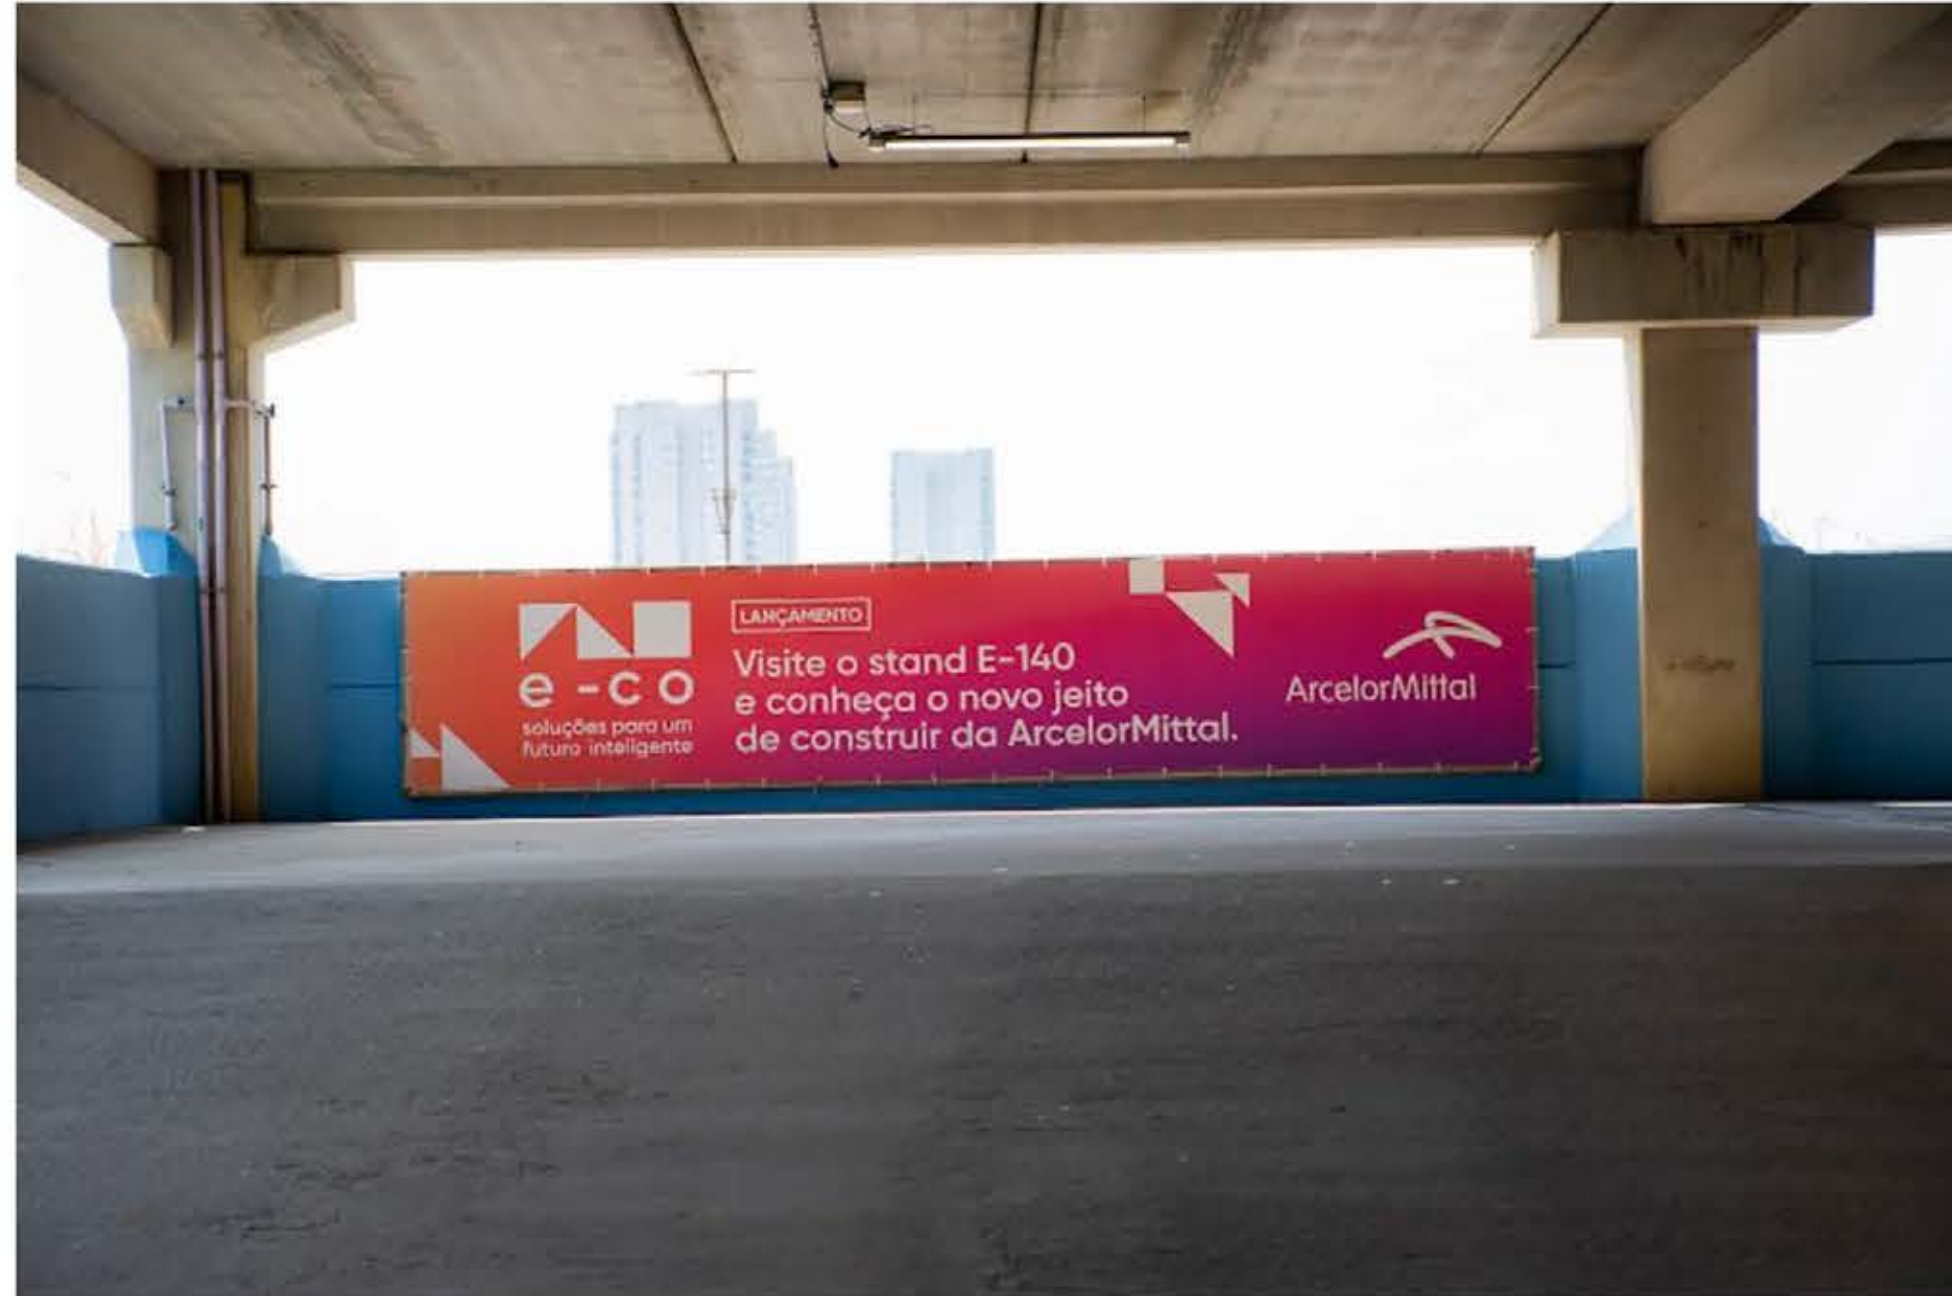

Tamanho: 0,45x0,80m

Cotas: 07 (100 adesivos cada)

Produção e instalação são responsabilidades da promotora.

ADESIVO PORTA ELEVADOR - Ed. Garagem

Adesivação na porta dos elevadores do Ed. Garagem, estacionamento com excelente rotatividade e passagem de visitantes.

Tamanho: 1,10X2,10M

Cotas: 07 (10 adesivos cada)

Produção e instalação são responsabilidades da promotora.

CAPACHO ELEVADORES - Ed. Garagem

Adesivação dos capachos em frente aos elevadores do Ed. Garagem, estacionamento com excelente rotatividade e passagem de visitantes.

Tamanho: 1,30X1,30M

Cotas: 07 (10 adesivos cada)

Produção e instalação são responsabilidades da promotora.

LONA RAMPAS - Ed. Garagem

Adesivação das rampas do Ed. Garagem, estacionamento com excelente rotatividade e passagem de visitantes.

Tamanho: 5,50X1,10M

Cotas: 06 (02 adesivos cada)

Produção e instalação são responsabilidades da promotora.

MEGA BANNER HORIZONTAL

Sua marca e/ou produto visto de diversos ângulos pelos expositores, visitantes e compradores na feira, desde a rodovia, até dentro do espaço do São Paulo Expo devido ao tamanho e localização dos banners.