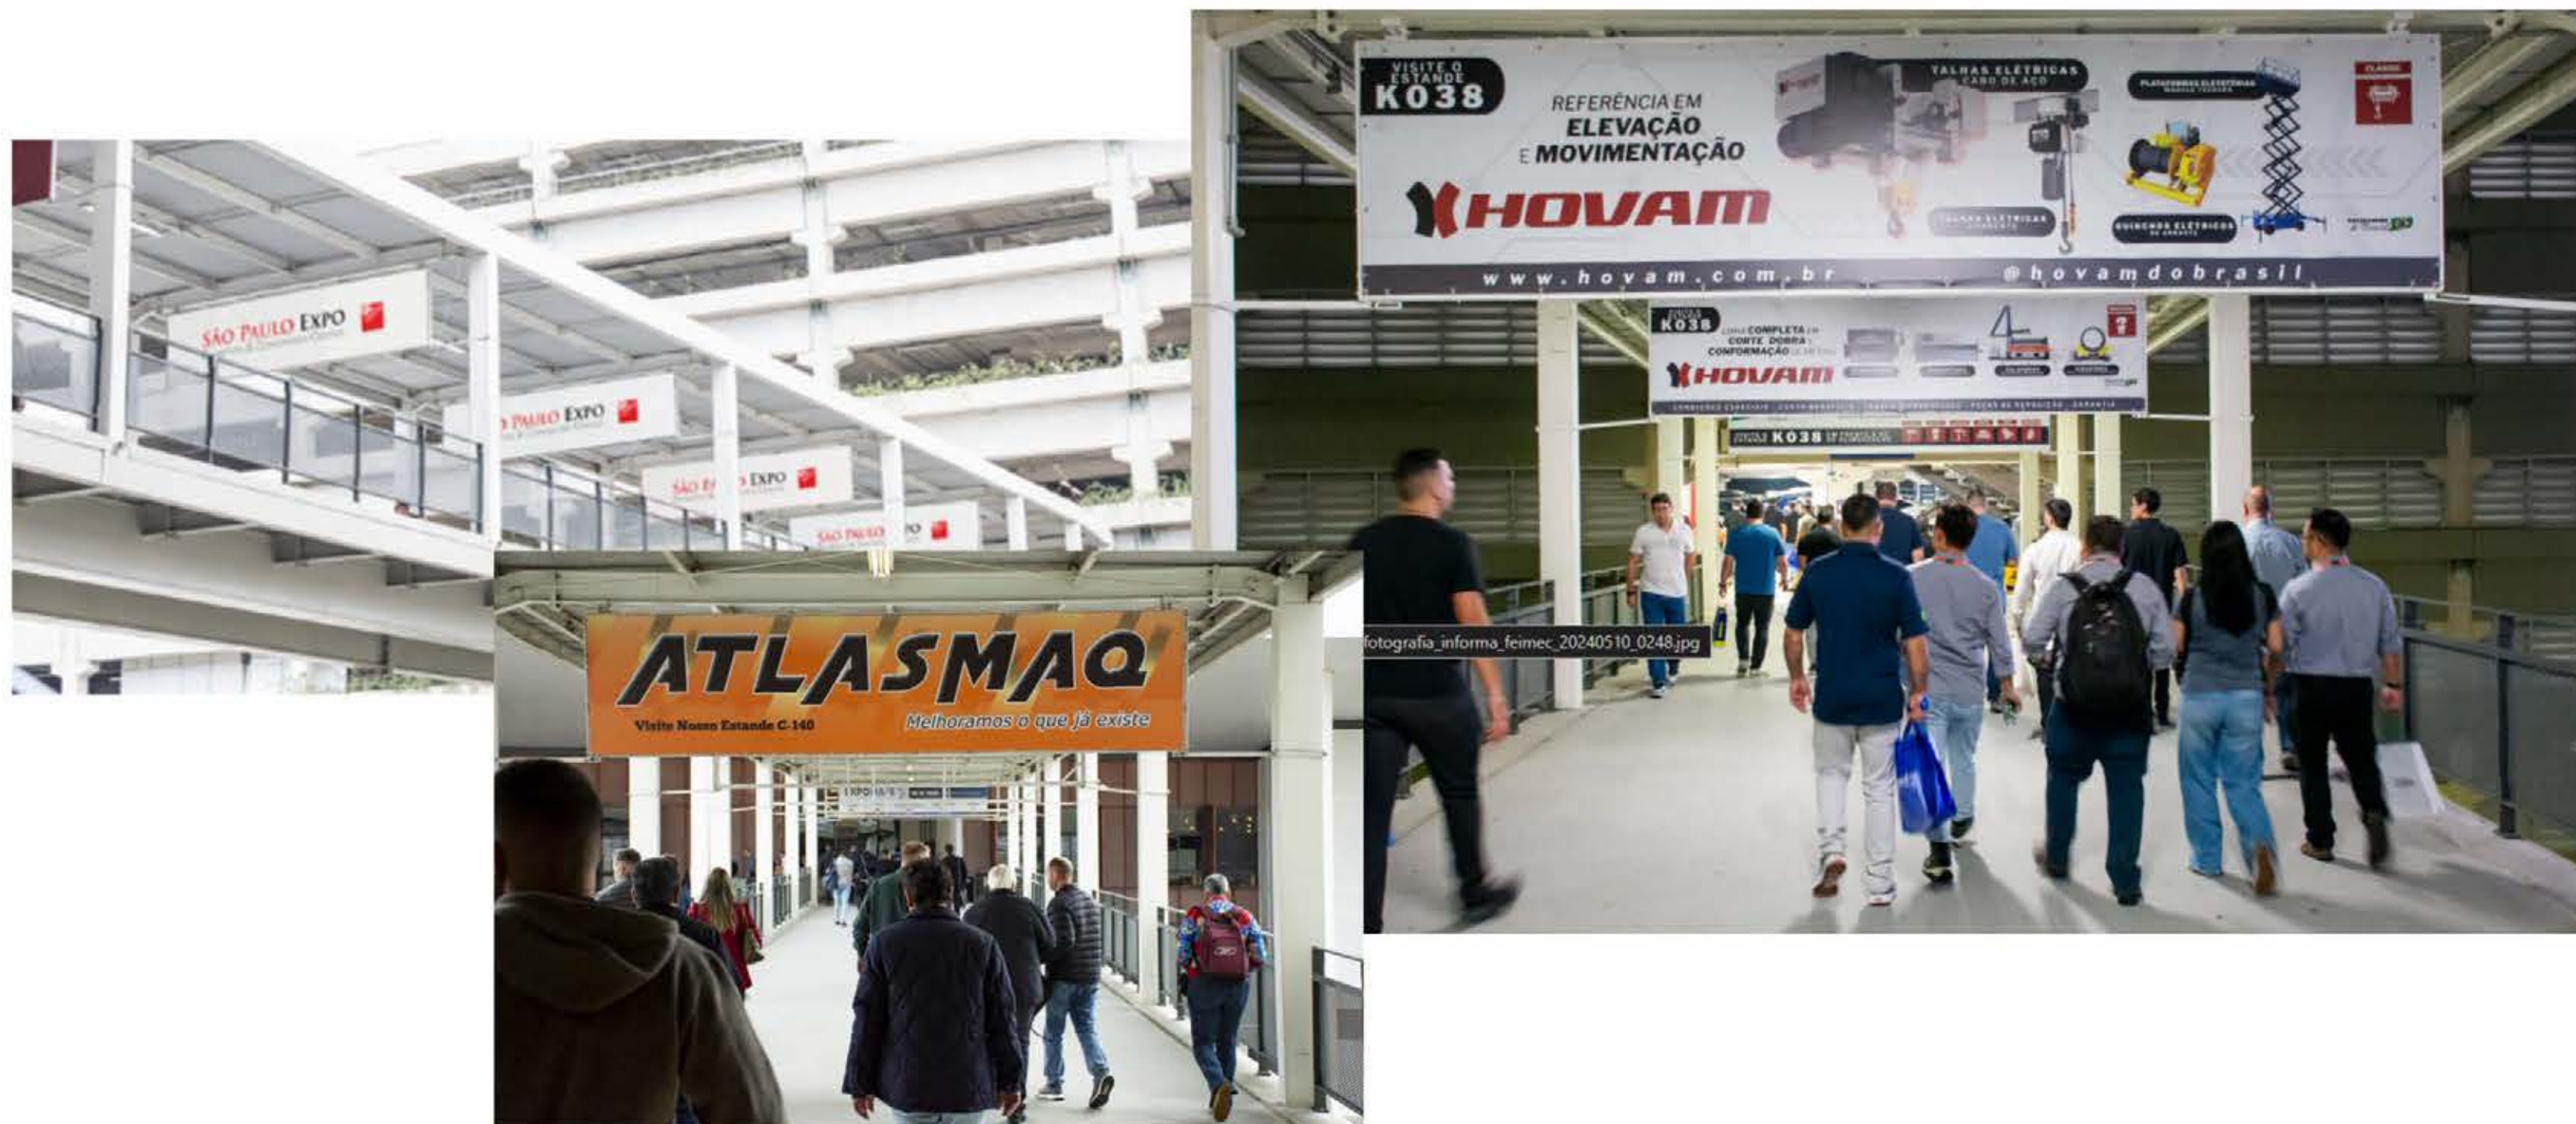

PAINEL PASSARELA - Ed. Garagem

Divulgação em pontos estratégicos posicionados na passarela de passagem entre o edifício garagem e acesso ao pavilhão.

Tamanho: 4,00X1,00m

Cotas: 05

Produção e instalação são responsabilidades da promotora.