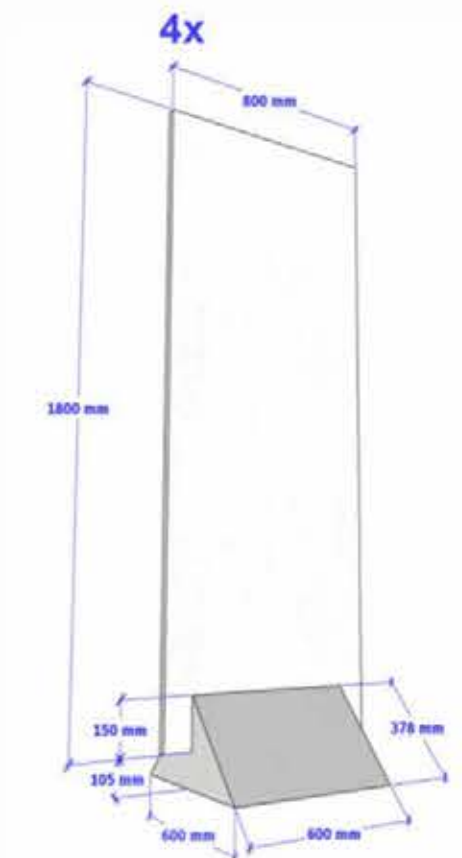

Tamanho: 2x0,75m Cotas: 04 (2 com 9 e 2 com 12)

Produção e instalação são responsabilidades da promotora.

TOTEM DE CREDENCIAMENTO

Inclua a logomarca da sua empresa nos totens de credenciamento da feira. É divulgação certa para milhares de visitantes que emitem sua credencial na entrada da feira.

Adesivo fosco impresso
810x1810mm
Sobre totem MDF
800x1800mm

Tamanho: 0,8x1,8m com sangria - 30 cotas

Produção e instalação são responsabilidades da promotora.

TOTEM DISPLAY

Divulgue sua empresa nos corredores da feira. Fortaleça a sua marca e incentive visitantes a procurarem por seu estande. Impressão em várias faces exclusivas para expositor, com o produto na parte de acrílico, os totens serão posicionados nos principais cruzamentos das ruas do evento.